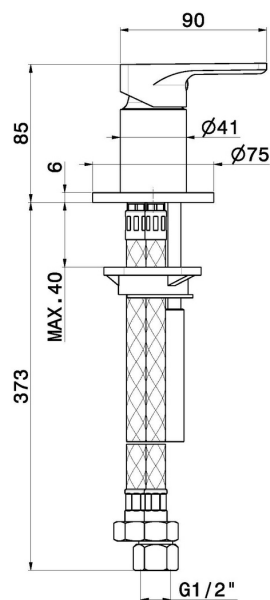

B-EASY

72690.21.018

Bec mural pour groupe de bain, avec connexion 1/2" - finition Chrome

CARACTÉRISTIQUES

Matériau	Laiton
Installation	Bord de baignoire
Type de perçage	Monotrou
Type de commande	Monocommande
Mitigeur d'eau	Mécanique

DESSIN TECHNIQUE

B-EASY

72690.21.018

Bec mural pour groupe de bain, avec connexion 1/2" - finition Chrome

FINITIONS DISPONIBLES

21.018

Chrome

01.014