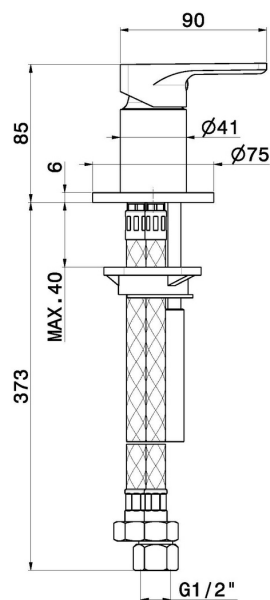

# B-EASY

**72690.M0.071**

Bec mural pour groupe de bain, avec connexion 1/2" - finition Gold Satin

## CARACTÉRISTIQUES

Matériau	<b>Laiton</b>
Installation	<b>Bord de baignoire</b>
Type de perçage	<b>Monotrou</b>
Type de commande	<b>Monocommande</b>
Mitigeur d'eau	<b>Mécanique</b>

## DESSIN TECHNIQUE

**B-EASY**

**72690.M0.071**

Bec mural pour groupe de bain, avec connexion 1/2" - finition Gold Satin

**FINITIONS DISPONIBLES**

---

 **M0.071**  
Gold Satin

 **01.014**  
finition Matt White