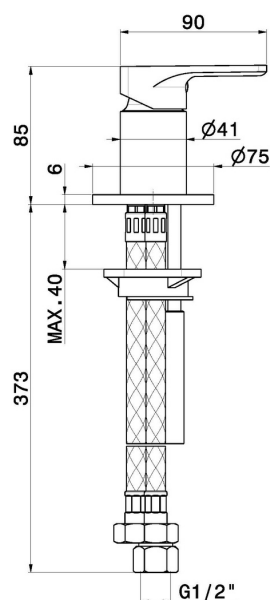

B-EASY

72690.M0.072

Bec mural pour groupe de bain, avec connexion 1/2" - finition Copper Satin

Copper Satin

CARACTÉRISTIQUES

Matériau	Laiton
Installation	Bord de baignoire
Type de perçage	Monotrou
Type de commande	Monocommande
Mitigeur d'eau	Mécanique

DESSIN TECHNIQUE

B-EASY

72690.M0.072

Bec mural pour groupe de bain, avec connexion 1/2" - finition Copper Satin

FINITIONS DISPONIBLES

M0.072

Copper Satin

01.014