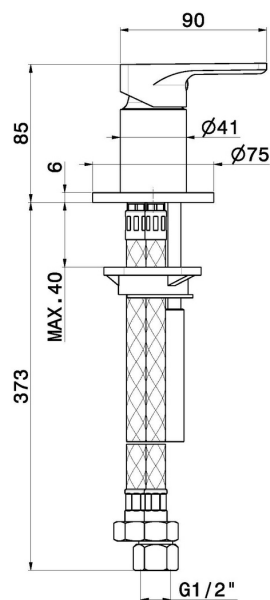

B-EASY

72690.M0.075

Bec mural pour groupe de bain, avec connexion 1/2" - finition Copper Glossy

CARACTÉRISTIQUES

Matériau	Laiton
Installation	Bord de baignoire
Type de perçage	Monotrou
Type de commande	Monocommande
Mitigeur d'eau	Mécanique

DESSIN TECHNIQUE

B-EASY

72690.M0.075

Bec mural pour groupe de bain, avec connexion 1/2" - finition Copper Glossy

FINITIONS DISPONIBLES

M0.075

Copper Glossy

01.014