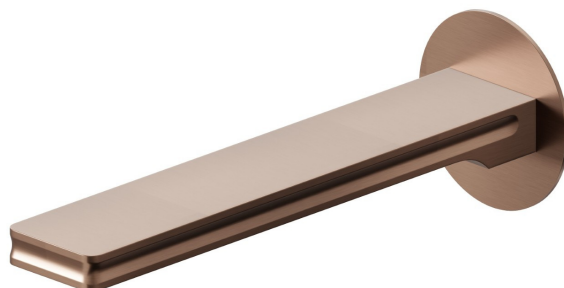

# IONIKA

**72888.59.067**

Bec mural pour groupe de bain, avec connexion 1/2" - finition PVD Brushed Copper Bronze

L=210 mm.

PVD Brushed Copper Bronze

## CARACTÉRISTIQUES

Matériau

**Laiton**

Installation

**Murale**

Type de perçage

**Monotrou**

## DESSIN TECHNIQUE

**IONIKA**

**72888.59.067**

Bec mural pour groupe de bain, avec connexion 1/2" - finition PVD Brushed Copper Bronze

**FINITIONS DISPONIBLES**

---

**59.067**

PVD Brushed Copper Bronze

**59.066**

finition PVD Brushed steel

**59.098**

finition PVD Brushed Pale Gold

**61.020**

finition PVD Glossy Gold