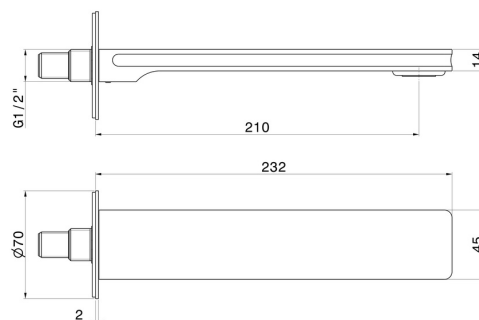

# IONIKA

**72888.59.067**

Bec mural pour groupe de bain, avec connexion 1/2" - finition PVD Brushed Copper Bronze

L=210 mm.

PVD Brushed Copper Bronze

## CARACTÉRISTIQUES

Matériau

**Laiton**

Installation

**Murale**

Type de perçage

**Monotrou**

## DESSIN TECHNIQUE

**IONIKA**

**72888.59.067**

Bec mural pour groupe de bain, avec connexion 1/2" - finition PVD Brushed Copper Bronze

**FINITIONS DISPONIBLES**

---

**59.067**

PVD Brushed Copper Bronze