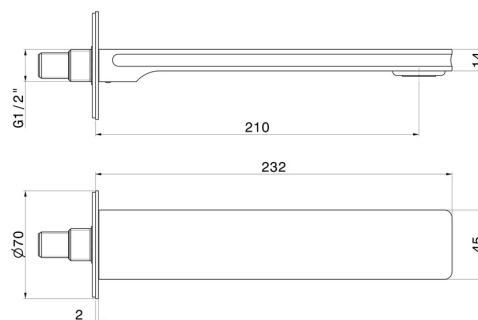

# IONIKA

**72888.59.098**

Bec mural pour groupe de bain, avec connexion 1/2" - finition PVD Brushed Pale Gold

L=210 mm.

PVD Brushed Pale Gold

## CARACTÉRISTIQUES

Matériau

**Laiton**

Installation

**Murale**

Type de perçage

**Monotrou**

## DESSIN TECHNIQUE

**IONIKA**

**72888.59.098**

Bec mural pour groupe de bain, avec connexion 1/2" - finition PVD Brushed Pale Gold

**FINITIONS DISPONIBLES**

---

**59.098**

PVD Brushed Pale Gold