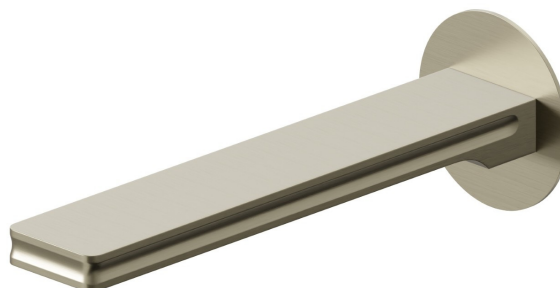

# IONIKA

**72888.59.098**

Bec mural pour groupe de bain, avec connexion 1/2" - finition PVD Brushed Pale Gold

L=210 mm.

PVD Brushed Pale Gold

## CARACTÉRISTIQUES

Matériau

**Laiton**

Installation

**Murale**

Type de perçage

**Monotrou**

## DESSIN TECHNIQUE

**IONIKA**

**72888.59.098**

Bec mural pour groupe de bain, avec connexion 1/2" - finition PVD Brushed Pale Gold

**FINITIONS DISPONIBLES**

---

**59.098**

PVD Brushed Pale Gold