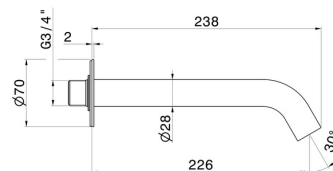

## X-STEEL 316

29482X.50.050

Bec mural pour groupe de bain, avec connexion 3/4" - finition  
Stainless Steel

L=226 mm. Ø70

Stainless Steel

### DESSIN TECHNIQUE

---

**X-STEEL 316**

**29482X.50.050**

Bec mural pour groupe de bain, avec connexion 3/4" - finition Stainless Steel

**FINITIONS DISPONIBLES**

---

**50.050**