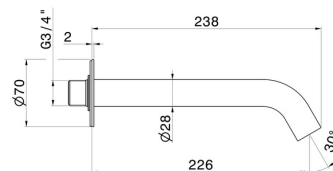

## X-STEEL 316

**29482X.59.064**

Bec mural pour groupe de bain, avec connexion 3/4" - finition PVD Brushed Gun Metal

L=226 mm. Ø70

PVD Brushed Gun Metal

### DESSIN TECHNIQUE

**X-STEEL 316**

**29482X.59.064**

Bec mural pour groupe de bain, avec connexion 3/4" - finition PVD Brushed Gun Metal

**FINITIONS DISPONIBLES**

---

**59.064**

PVD Brushed Gun Metal