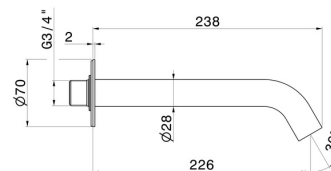

## X-STEEL 316

29482X.59.067

Bec mural pour groupe de bain, avec connexion 3/4" - finition PVD Brushed Copper Bronze

L=226 mm. Ø70

PVD Brushed Copper Bronze

### DESSIN TECHNIQUE

**X-STEEL 316**

**29482X.59.067**

Bec mural pour groupe de bain, avec connexion 3/4" - finition PVD Brushed Copper Bronze

**FINITIONS DISPONIBLES**

---

**59.067**

PVD Brushed Copper Bronze