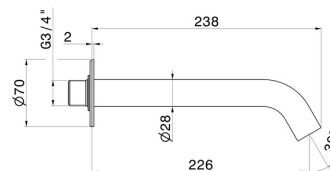

# X-STEEL 316

**29482X.59.097**

Bec mural pour groupe de bain, avec connexion 3/4" - finition PVD Brushed Gold

L=226 mm. Ø70

PVD Brushed Gold

## DESSIN TECHNIQUE

**X-STEEL 316**

**29482X.59.097**

Bec mural pour groupe de bain, avec connexion 3/4" - finition PVD Brushed Gold

**FINITIONS DISPONIBLES**

---

**59.097**

PVD Brushed Gold