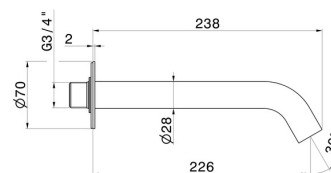

## X-STEEL 316

**29482X.59.098**

Bec mural pour groupe de bain, avec connexion 3/4" - finition PVD Brushed Pale Gold

L=226 mm. Ø70

PVD Brushed Pale Gold

### DESSIN TECHNIQUE

**X-STEEL 316**

**29482X.59.098**

Bec mural pour groupe de bain, avec connexion 3/4" - finition PVD Brushed Pale Gold

**FINITIONS DISPONIBLES**

---

**59.098**

PVD Brushed Pale Gold