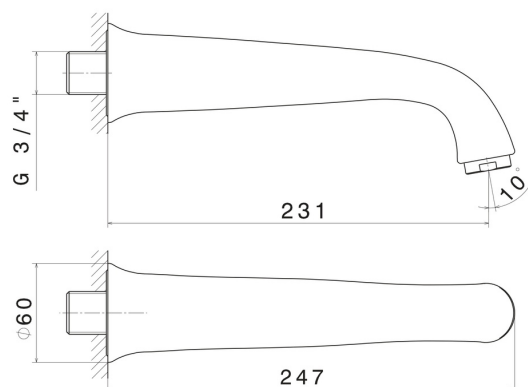

DELUXE

68088.21.018

Bec mural pour groupe de bain, avec connexion 3/4" - finition Chrome

L=230 mm

Chrome

CARACTÉRISTIQUES

Matériau

Laiton

Installation

Murale

Type de perçage

Monotrou

DESSIN TECHNIQUE

DELUXE

68088.21.018

Bec mural pour groupe de bain, avec connexion 3/4" - finition Chrome