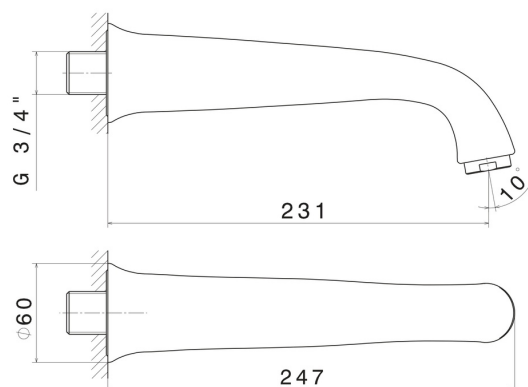

DELUXE

68088.66.019

Bec mural pour groupe de bain, avec connexion 3/4" - finition Gold

L=230 mm

CARACTÉRISTIQUES

Matériau	Laiton
Installation	Murale
Type de perçage	Monotrou

DESSIN TECHNIQUE

DELUXE

68088.66.019

Bec mural pour groupe de bain, avec connexion 3/4" - finition Gold

FINITIONS DISPONIBLES

66.019

Gold

21.018

finition Chrome