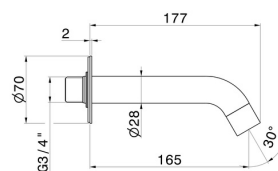

BLINK

9787.01.014

Bec mural pour groupe de bain, avec connexion 3/4" - finition
Matt White

L=165 mm Ø70

CARACTÉRISTIQUES

Matériau

Laiton

Installation

Murale

DESSIN TECHNIQUE

BLINK

9787.01.014

Bec mural pour groupe de bain, avec connexion 3/4" - finition Matt White

FINITIONS DISPONIBLES

01.014

Matt White