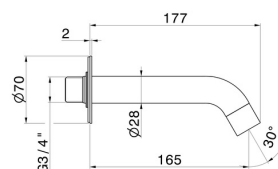

BLINK

9787.01.093

Bec mural pour groupe de bain, avec connexion 3/4" - finition Matt Black

L=165 mm Ø70

CARACTÉRISTIQUES

Matériau

Laiton

Installation

Murale

DESSIN TECHNIQUE

BLINK

9787.01.093

Bec mural pour groupe de bain, avec connexion 3/4" - finition Matt Black

FINITIONS DISPONIBLES

01.093

Matt Black