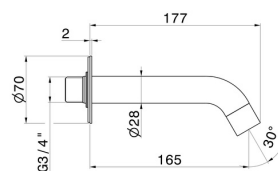

# BLINK

**9787.21.018**

Bec mural pour groupe de bain, avec connexion 3/4" - finition Chrome

L=165 mm Ø70

Chrome

## DESSIN TECHNIQUE

**BLINK**

**9787.21.018**

Bec mural pour groupe de bain, avec connexion 3/4" - finition Chrome

**FINITIONS DISPONIBLES**

---

**21.018**

Chrome