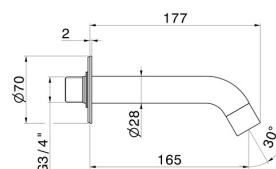

BLINK

9787.47.083

Bec mural pour groupe de bain, avec connexion 3/4" - finition Groove Bronze

L=165 mm Ø70

Groove Bronze

CARACTÉRISTIQUES

Matériau

Laiton

Installation

Murale

DESSIN TECHNIQUE

BLINK

9787.47.083

Bec mural pour groupe de bain, avec connexion 3/4" - finition Groove Bronze

FINITIONS DISPONIBLES

47.083