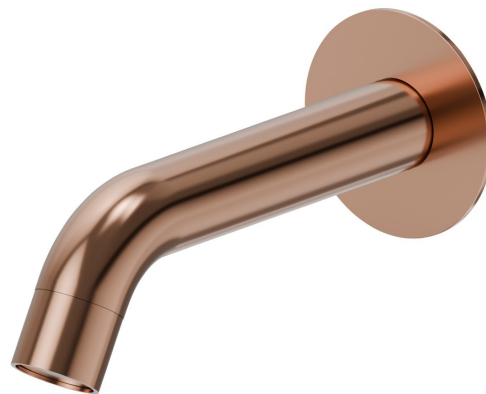

BLINK

9787.58.061

Bec mural pour groupe de bain, avec connexion 3/4" - finition PVD Copper Bronze

L=165 mm Ø70

PVD Copper Bronze

CARACTÉRISTIQUES

Matériau

Laiton

Installation

Murale

DESSIN TECHNIQUE

Aperçu AR
essayez-le chez vous

Plus de détails
sur notre [site web](#)

BLINK

9787.58.061

Bec mural pour groupe de bain, avec connexion 3/4" - finition PVD Copper Bronze

FINITIONS DISPONIBLES

58.061

PVD Copper Bronze

01.014

finition Matt White

01.093

finition Matt Black

21.018

finition Chrome

47.083

finition Groove Bronze

58.063

finition PVD Gun Metal

59.064

finition PVD Brushed Gun Metal

59.066