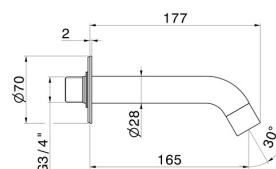

BLINK

9787.58.061

Bec mural pour groupe de bain, avec connexion 3/4" - finition PVD Copper Bronze

L=165 mm Ø70

PVD Copper Bronze

CARACTÉRISTIQUES

Matériau

Laiton

Installation

Murale

DESSIN TECHNIQUE

Aperçu AR
essayez-le chez vous

Plus de détails
sur notre [site web](#)

BLINK

9787.58.061

Bec mural pour groupe de bain, avec connexion 3/4" - finition PVD Copper Bronze