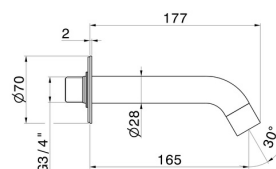

# BLINK

**9787.58.063**

Bec mural pour groupe de bain, avec connexion 3/4" - finition PVD Gun Metal

L=165 mm Ø70

PVD Gun Metal

## DESSIN TECHNIQUE

---

**BLINK**

**9787.58.063**

Bec mural pour groupe de bain, avec connexion 3/4" - finition PVD Gun Metal

**FINITIONS DISPONIBLES**

---

**58.063**