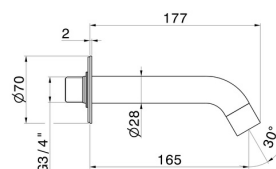

# BLINK

**9787.59.064**

Bec mural pour groupe de bain, avec connexion 3/4" - finition PVD Brushed Gun Metal

L=165 mm Ø70

PVD Brushed Gun Metal

## DESSIN TECHNIQUE

**BLINK**

**9787.59.064**

Bec mural pour groupe de bain, avec connexion 3/4" - finition PVD Brushed Gun Metal

**FINITIONS DISPONIBLES**

---

**59.064**

PVD Brushed Gun Metal