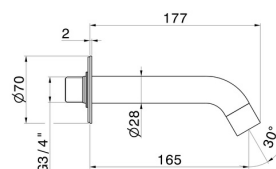

BLINK

9787.59.066

Bec mural pour groupe de bain, avec connexion 3/4" - finition PVD Brushed steel

L=165 mm Ø70

PVD Brushed steel

CARACTÉRISTIQUES

Matériau

Laiton

Installation

Murale

DESSIN TECHNIQUE

BLINK

9787.59.066

Bec mural pour groupe de bain, avec connexion 3/4" - finition PVD Brushed steel

FINITIONS DISPONIBLES

59.066