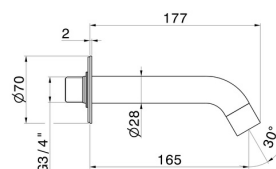

BLINK

9787.59.067

Bec mural pour groupe de bain, avec connexion 3/4" - finition PVD Brushed Copper Bronze

L=165 mm Ø70

PVD Brushed Copper Bronze

CARACTÉRISTIQUES

Matériau

Laiton

Installation

Murale

DESSIN TECHNIQUE

BLINK

9787.59.067

Bec mural pour groupe de bain, avec connexion 3/4" - finition PVD Brushed Copper Bronze

FINITIONS DISPONIBLES

59.067