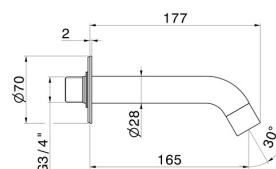

# BLINK

**9787.59.097**

Bec mural pour groupe de bain, avec connexion 3/4" - finition PVD Brushed Gold

L=165 mm Ø70

PVD Brushed Gold

## DESSIN TECHNIQUE

**BLINK**

**9787.59.097**

Bec mural pour groupe de bain, avec connexion 3/4" - finition PVD Brushed Gold

**FINITIONS DISPONIBLES**

---

**59.097**

PVD Brushed Gold