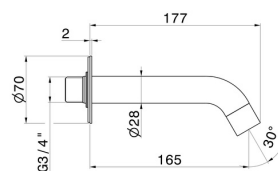

BLINK

9787.59.098

Bec mural pour groupe de bain, avec connexion 3/4" - finition PVD Brushed Pale Gold

L=165 mm Ø70

PVD Brushed Pale Gold

CARACTÉRISTIQUES

Matériau

Laiton

Installation

Murale

DESSIN TECHNIQUE

BLINK

9787.59.098

Bec mural pour groupe de bain, avec connexion 3/4" - finition PVD Brushed Pale Gold

FINITIONS DISPONIBLES

59.098