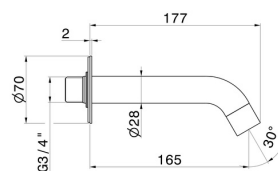

# BLINK

**9787.61.020**

Bec mural pour groupe de bain, avec connexion 3/4" - finition PVD Glossy Gold

L=165 mm Ø70

PVD Glossy Gold

## DESSIN TECHNIQUE

**BLINK**

**9787.61.020**

Bec mural pour groupe de bain, avec connexion 3/4" - finition PVD Glossy Gold

**FINITIONS DISPONIBLES**

---

**61.020**

PVD Glossy Gold