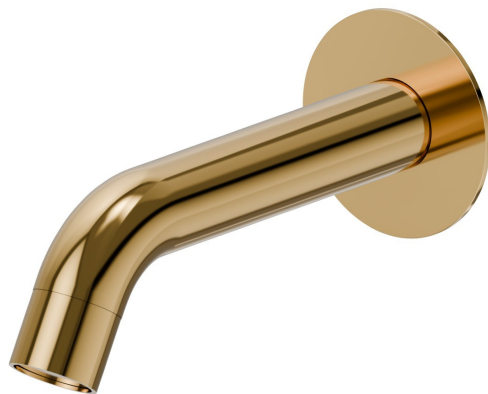

# BLINK

**9787.61.020**

Bec mural pour groupe de bain, avec connexion 3/4" - finition PVD Glossy Gold

L=165 mm Ø70

PVD Glossy Gold

## CARACTÉRISTIQUES

Matériau

**Laiton**

Installation

**Murale**

## DESSIN TECHNIQUE

**BLINK**

**9787.61.020**

Bec mural pour groupe de bain, avec connexion 3/4" - finition PVD Glossy Gold

**FINITIONS DISPONIBLES**

---

**61.020**

PVD Glossy Gold

**01.014**

finition Matt White

**01.093**

finition Matt Black

**21.018**

finition Chrome

**47.083**

finition Groove Bronze