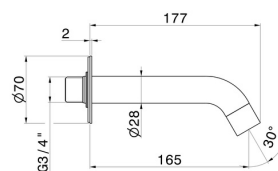

BLINK

9787.M0.071

Bec mural pour groupe de bain, avec connexion 3/4" - finition Gold Satin

L=165 mm Ø70

CARACTÉRISTIQUES

Matériau

Laiton

Installation

Murale

DESSIN TECHNIQUE

BLINK

9787.M0.071

Bec mural pour groupe de bain, avec connexion 3/4" - finition Gold Satin

FINITIONS DISPONIBLES

M0.071

Gold Satin