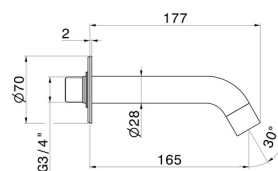

# BLINK

**9787.M0.072**

Bec mural pour groupe de bain, avec connexion 3/4" - finition Copper Satin

L=165 mm Ø70

Copper Satin

## DESSIN TECHNIQUE

**BLINK**

**9787.M0.072**

Bec mural pour groupe de bain, avec connexion 3/4" - finition Copper Satin

**FINITIONS DISPONIBLES**

---

**M0.072**

Copper Satin