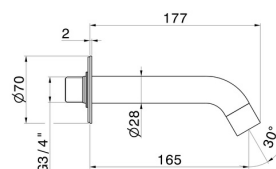

BLINK

9787.M0.077

Bec mural pour groupe de bain, avec connexion 3/4" - finition Carbon Satin

L=165 mm Ø70

Carbon Satin

CARACTÉRISTIQUES

Matériau

Laiton

Installation

Murale

DESSIN TECHNIQUE

BLINK

9787.M0.077

Bec mural pour groupe de bain, avec connexion 3/4" - finition Carbon Satin

FINITIONS DISPONIBLES

M0.077