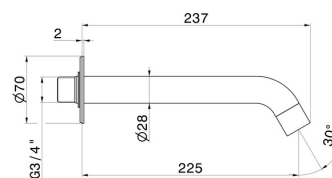

BLINK

9788.01.014

Bec mural pour groupe de bain, avec connexion 3/4" - finition
Matt White

L=225 mm Ø70

CARACTÉRISTIQUES

Matériau

Laiton

Installation

Murale

DESSIN TECHNIQUE

BLINK

9788.01.014

Bec mural pour groupe de bain, avec connexion 3/4" - finition Matt White

FINITIONS DISPONIBLES

01.014

Matt White