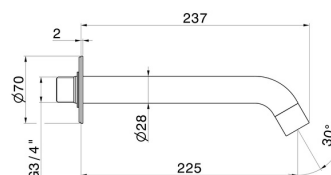

# BLINK

**9788.01.093**

Bec mural pour groupe de bain, avec connexion 3/4" - finition Matt Black

L=225 mm Ø70

## DESSIN TECHNIQUE

**BLINK**

**9788.01.093**

Bec mural pour groupe de bain, avec connexion 3/4" - finition Matt Black

**FINITIONS DISPONIBLES**

---

**01.093**

Matt Black