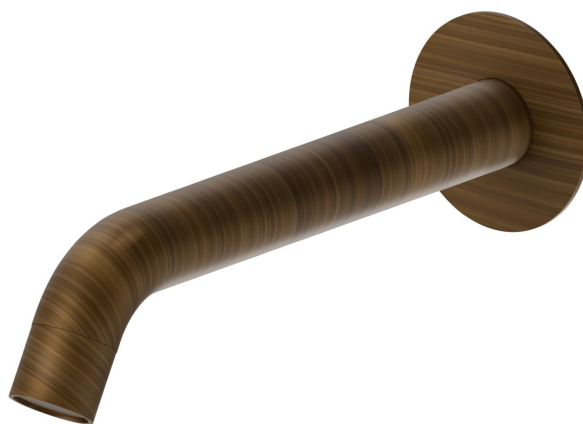

BLINK

9788.47.083

Bec mural pour groupe de bain, avec connexion 3/4" - finition Groove Bronze

L=225 mm Ø70

Groove Bronze

CARACTÉRISTIQUES

Matériau

Laiton

Installation

Murale

DESSIN TECHNIQUE

BLINK

9788.47.083

Bec mural pour groupe de bain, avec connexion 3/4" - finition Groove Bronze

FINITIONS DISPONIBLES

47.083

Groove Bronze

01.014

finition Matt White

01.093

finition Matt Black

21.018

finition Chrome

58.061