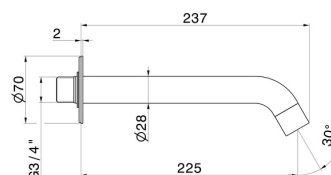

BLINK

9788.47.083

Bec mural pour groupe de bain, avec connexion 3/4" - finition Groove Bronze

L=225 mm Ø70

Groove Bronze

CARACTÉRISTIQUES

Matériau

Laiton

Installation

Murale

DESSIN TECHNIQUE

BLINK

9788.47.083

Bec mural pour groupe de bain, avec connexion 3/4" - finition Groove Bronze

FINITIONS DISPONIBLES

47.083