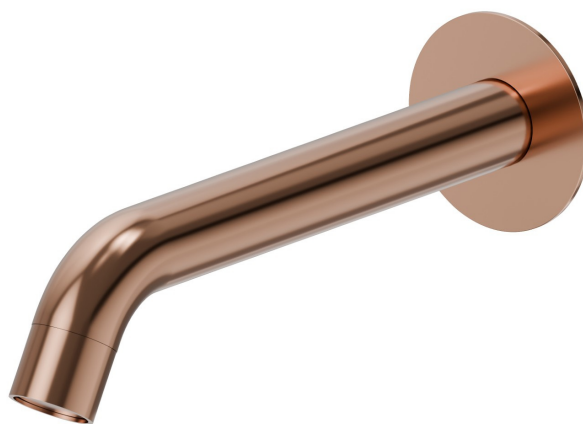

BLINK

9788.58.061

Bec mural pour groupe de bain, avec connexion 3/4" - finition PVD Copper Bronze

L=225 mm Ø70

PVD Copper Bronze

CARACTÉRISTIQUES

Matériau

Laiton

Installation

Murale

DESSIN TECHNIQUE

BLINK

9788.58.061

Bec mural pour groupe de bain, avec connexion 3/4" - finition PVD Copper Bronze

FINITIONS DISPONIBLES

58.061

PVD Copper Bronze

01.014

finition Matt White

01.093

finition Matt Black

21.018

finition Chrome

47.083

finition Groove Bronze

58.063

finition PVD Gun Metal

59.064

finition PVD Brushed Gun Metal

59.066

finition PVD Brushed steel

59.067