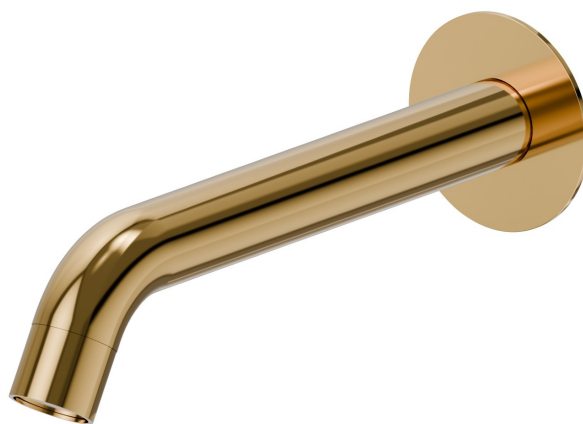

BLINK

9788.61.020

Bec mural pour groupe de bain, avec connexion 3/4" - finition PVD Glossy Gold

L=225 mm Ø70

PVD Glossy Gold

CARACTÉRISTIQUES

Matériau

Laiton

Installation

Murale

DESSIN TECHNIQUE

BLINK

9788.61.020

Bec mural pour groupe de bain, avec connexion 3/4" - finition PVD Glossy Gold

FINITIONS DISPONIBLES

61.020

PVD Glossy Gold

01.014

finition Matt White

01.093

finition Matt Black

21.018

finition Chrome

47.083

finition Groove Bronze

58.061

finition PVD Copper Bronze

58.063

finition PVD Gun Metal

59.064

finition PVD Brushed Gun Metal

59.066