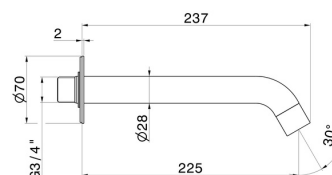

BLINK

9788.M0.071

Bec mural pour groupe de bain, avec connexion 3/4" - finition Gold Satin

L=225 mm Ø70

CARACTÉRISTIQUES

Matériau

Laiton

Installation

Murale

DESSIN TECHNIQUE

BLINK

9788.M0.071

Bec mural pour groupe de bain, avec connexion 3/4" - finition Gold Satin

FINITIONS DISPONIBLES

M0.071

Gold Satin