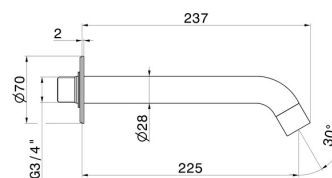

BLINK

9788.M0.075

Bec mural pour groupe de bain, avec connexion 3/4" - finition Copper Glossy

L=225 mm Ø70

CARACTÉRISTIQUES

Matériau

Laiton

Installation

Murale

DESSIN TECHNIQUE

BLINK

9788.M0.075

Bec mural pour groupe de bain, avec connexion 3/4" - finition Copper Glossy

FINITIONS DISPONIBLES

M0.075

Copper Glossy