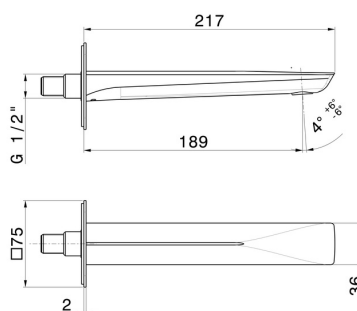

DELTA ZERO

72237.01.014

Bec mural pour lavabo - finition Matt White

Avec connexion 1/2". L=189 mm

CARACTÉRISTIQUES

| | |
|--------------|---------------------|
| Matériau | Laiton |
| Technologie | Save Water |
| Installation | Murale |
| Bec | Bec standard |

DESSIN TECHNIQUE

DELTA ZERO

72237.01.014

Bec mural pour lavabo - finition Matt White

FINITIONS DISPONIBLES

01.014

Matt White

01.093