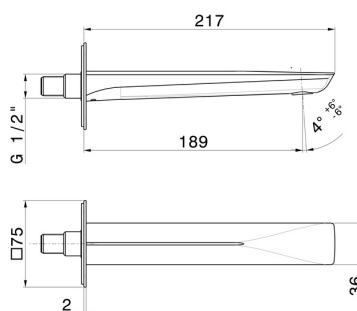

DELTA ZERO

72237.01.093

Bec mural pour lavabo - finition Matt Black

Avec connexion 1/2". L=189 mm

SAVE
WATER

CARACTÉRISTIQUES

Matériau	Laiton
Technologie	Save Water
Installation	Murale
Bec	Bec standard

DESSIN TECHNIQUE

DELTA ZERO

72237.01.093

Bec mural pour lavabo - finition Matt Black

FINITIONS DISPONIBLES

01.093

Matt Black

01.014

finition Matt White