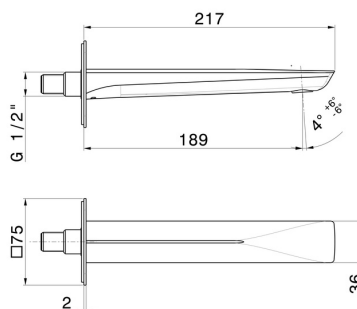

DELTA ZERO

72237.21.018

Bec mural pour lavabo - finition Chrome

Avec connexion 1/2". L=189 mm

CARACTÉRISTIQUES

Matériau	Laiton
Technologie	Save Water
Installation	Murale
Bec	Bec standard

DESSIN TECHNIQUE

DELTA ZERO

72237.21.018

Bec mural pour lavabo - finition Chrome

FINITIONS DISPONIBLES

21.018

Chrome

01.014

finition Matt White

01.093