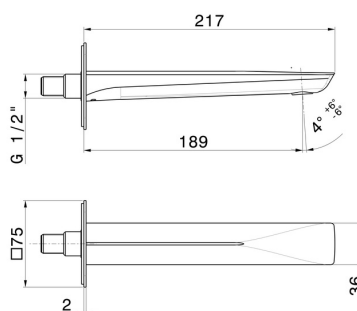

# DELTA ZERO

**72237.58.061**

Bec mural pour lavabo - finition PVD Copper Bronze

Avec connexion 1/2". L=189 mm

PVD Copper Bronze

## CARACTÉRISTIQUES

Matériau	<b>Laiton</b>
Technologie	<b>Save Water</b>
Installation	<b>Murale</b>
Bec	<b>Bec standard</b>

## DESSIN TECHNIQUE

**DELTA ZERO**

**72237.58.061**

Bec mural pour lavabo - finition PVD Copper Bronze

**FINITIONS DISPONIBLES**

---

**58.061**

PVD Copper Bronze