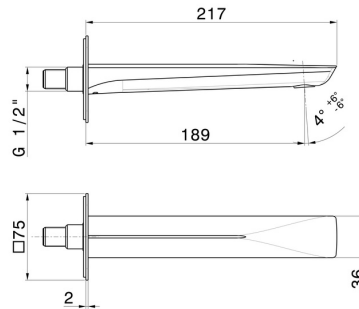

DELTA ZERO

72237.58.063

Bec mural pour lavabo - finition PVD Gun Metal

Avec connexion 1/2". L=189 mm

SAVE
WATER

PVD Gun Metal

CARACTÉRISTIQUES

Matériau	Laiton
Technologie	Save Water
Installation	Murale
Bec	Bec standard

DESSIN TECHNIQUE

DELTA ZERO

72237.58.063

Bec mural pour lavabo - finition PVD Gun Metal

FINITIONS DISPONIBLES

58.063

PVD Gun Metal

01.014