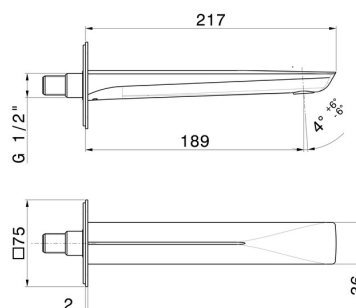

# DELTA ZERO

**72237.59.064**

Bec mural pour lavabo - finition PVD Brushed Gun Metal

Avec connexion 1/2". L=189 mm

SAVE  
WATER

PVD Brushed Gun Metal

## CARACTÉRISTIQUES

Matériau	<b>Laiton</b>
Technologie	<b>Save Water</b>
Installation	<b>Murale</b>
Bec	<b>Bec standard</b>

## DESSIN TECHNIQUE

**DELTA ZERO**

**72237.59.064**

Bec mural pour lavabo - finition PVD Brushed Gun Metal

**FINITIONS DISPONIBLES**

---

**59.064**

PVD Brushed Gun Metal