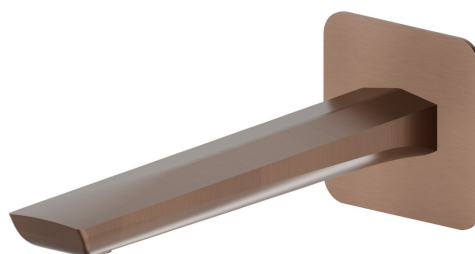

DELTA ZERO

72237.59.067

Bec mural pour lavabo - finition PVD Brushed Copper Bronze

Avec connexion 1/2". L=189 mm

PVD Brushed Copper Bronze

CARACTÉRISTIQUES

Matériau

Laiton

Technologie

Save Water

Installation

Murale

Bec

Bec standard

DESSIN TECHNIQUE

DELTA ZERO

72237.59.067

Bec mural pour lavabo - finition PVD Brushed Copper Bronze

FINITIONS DISPONIBLES

59.067

PVD Brushed Copper Bronze

01.014

finition Matt White

01.093