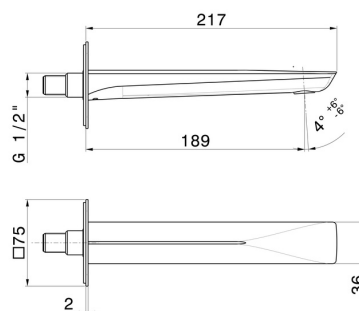

DELTA ZERO

72237.59.067

Bec mural pour lavabo - finition PVD Brushed Copper Bronze

Avec connexion 1/2". L=189 mm

PVD Brushed Copper Bronze

CARACTÉRISTIQUES

Matériau

Laiton

Technologie

Save Water

Installation

Murale

Bec

Bec standard

DESSIN TECHNIQUE

DELTA ZERO