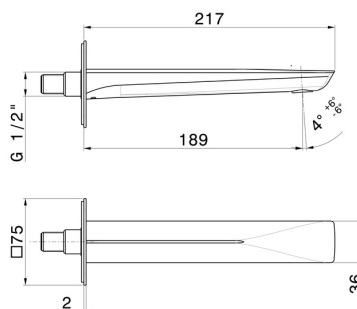

# DELTA ZERO

**72237.59.097**

Bec mural pour lavabo - finition PVD Brushed Gold

Avec connexion 1/2". L=189 mm

PVD Brushed Gold

## CARACTÉRISTIQUES

Matériau	<b>Laiton</b>
Technologie	<b>Save Water</b>
Installation	<b>Murale</b>
Bec	<b>Bec standard</b>

## DESSIN TECHNIQUE

**DELTA ZERO**

**72237.59.097**

Bec mural pour lavabo - finition PVD Brushed Gold

**FINITIONS DISPONIBLES**

---

**59.097**

PVD Brushed Gold