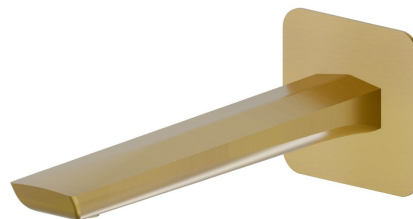

# DELTA ZERO

**72237.59.097**

Bec mural pour lavabo - finition PVD Brushed Gold

Avec connexion 1/2". L=189 mm

PVD Brushed Gold

## CARACTÉRISTIQUES

Matériau	<b>Laiton</b>
Technologie	<b>Save Water</b>
Installation	<b>Murale</b>
Bec	<b>Bec standard</b>

## DESSIN TECHNIQUE

**DELTA ZERO**

**72237.59.097**

Bec mural pour lavabo - finition PVD Brushed Gold

**FINITIONS DISPONIBLES**

---

**59.097**

PVD Brushed Gold