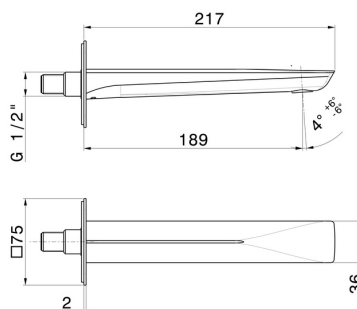

DELTA ZERO

72237.61.020

Bec mural pour lavabo - finition PVD Glossy Gold

Avec connexion 1/2". L=189 mm

SAVE
WATER

PVD Glossy Gold

CARACTÉRISTIQUES

Matériau	Laiton
Technologie	Save Water
Installation	Murale
Bec	Bec standard

DESSIN TECHNIQUE

DELTA ZERO

72237.61.020

Bec mural pour lavabo - finition PVD Glossy Gold

FINITIONS DISPONIBLES

61.020

PVD Glossy Gold

01.014