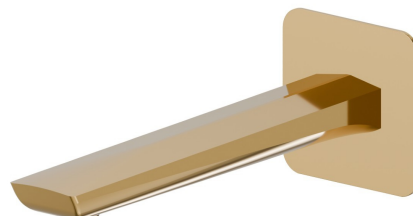

DELTA ZERO

72237.61.020

Bec mural pour lavabo - finition PVD Glossy Gold

Avec connexion 1/2". L=189 mm

SAVE
WATER

PVD Glossy Gold

CARACTÉRISTIQUES

Matériau	Laiton
Technologie	Save Water
Installation	Murale
Bec	Bec standard

DESSIN TECHNIQUE

DELTA ZERO

72237.61.020

Bec mural pour lavabo - finition PVD Glossy Gold

FINITIONS DISPONIBLES

61.020

PVD Glossy Gold

01.014

finition Matt White

01.093

finition Matt Black

21.018

finition Chrome

58.061

finition PVD Copper Bronze

58.063