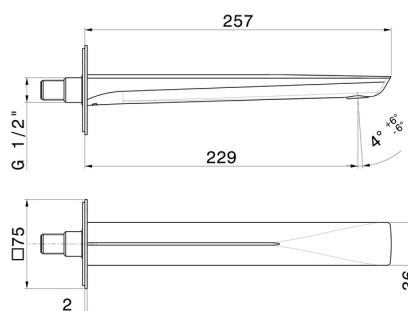

DELTA ZERO

72238.01.014

Bec mural pour lavabo - finition Matt White

Avec connexion 1/2". L=229 mm

CARACTÉRISTIQUES

Matériau	Laiton
Technologie	Save Water
Installation	Murale
Bec	Bec long

DESSIN TECHNIQUE

DELTA ZERO

72238.01.014

Bec mural pour lavabo - finition Matt White

FINITIONS DISPONIBLES

01.014

Matt White

01.093

finition Matt Black

21.018