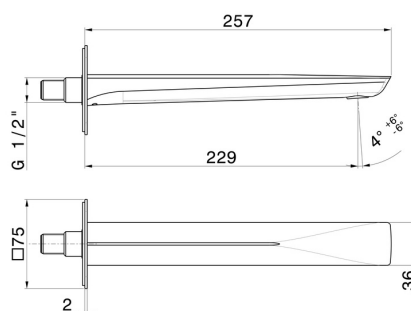

# DELTA ZERO

**72238.01.093**

Bec mural pour lavabo - finition Matt Black

Avec connexion 1/2". L=229 mm

## CARACTÉRISTIQUES

Matériau	<b>Laiton</b>
Technologie	<b>Save Water</b>
Installation	<b>Murale</b>
Bec	<b>Bec long</b>

## DESSIN TECHNIQUE

**DELTA ZERO**

**72238.01.093**

Bec mural pour lavabo - finition Matt Black

**FINITIONS DISPONIBLES**

---

**01.093**

Matt Black