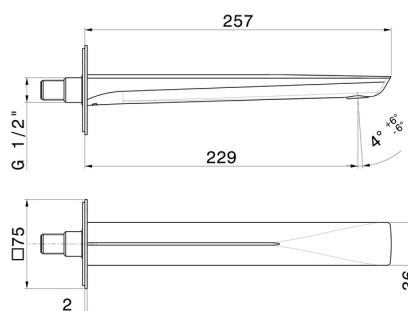

# DELTA ZERO

**72238.21.018**

Bec mural pour lavabo - finition Chrome

Avec connexion 1/2". L=229 mm

## CARACTÉRISTIQUES

Matériau	<b>Laiton</b>
Technologie	<b>Save Water</b>
Installation	<b>Murale</b>
Bec	<b>Bec long</b>

## DESSIN TECHNIQUE

**DELTA ZERO**

**72238.21.018**

Bec mural pour lavabo - finition Chrome

**FINITIONS DISPONIBLES**

---

**21.018**

Chrome