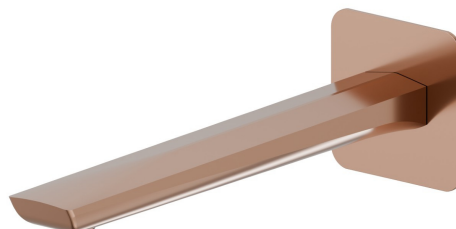

# DELTA ZERO

**72238.58.061**

Bec mural pour lavabo - finition PVD Copper Bronze

Avec connexion 1/2". L=229 mm

SAVE  
WATER

PVD Copper Bronze

## CARACTÉRISTIQUES

Matériau	<b>Laiton</b>
Technologie	<b>Save Water</b>
Installation	<b>Murale</b>
Bec	<b>Bec long</b>

## DESSIN TECHNIQUE

**DELTA ZERO**

**72238.58.061**

Bec mural pour lavabo - finition PVD Copper Bronze

**FINITIONS DISPONIBLES**

---

 **58.061**  
PVD Copper Bronze

 **01.014**  
finition Matt White

 **61.020**  
finition PVD Glossy Gold