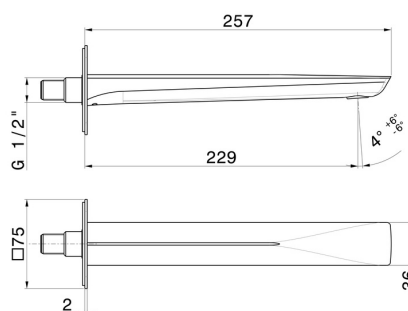

# DELTA ZERO

**72238.58.061**

Bec mural pour lavabo - finition PVD Copper Bronze

Avec connexion 1/2". L=229 mm

SAVE  
WATER

PVD Copper Bronze

## CARACTÉRISTIQUES

Matériau	<b>Laiton</b>
Technologie	<b>Save Water</b>
Installation	<b>Murale</b>
Bec	<b>Bec long</b>

## DESSIN TECHNIQUE

**DELTA ZERO**

**72238.58.061**

Bec mural pour lavabo - finition PVD Copper Bronze

**FINITIONS DISPONIBLES**

---

 **58.061**  
PVD Copper Bronze

 **01.014**  
finition Matt White