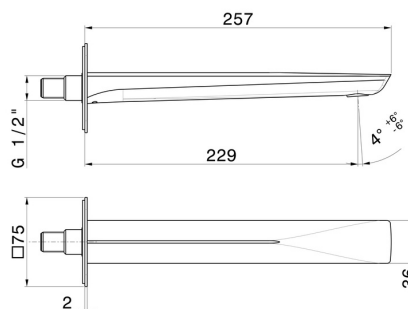

# DELTA ZERO

**72238.58.063**

Bec mural pour lavabo - finition PVD Gun Metal

Avec connexion 1/2". L=229 mm

SAVE  
WATER

PVD Gun Metal

## CARACTÉRISTIQUES

Matériau	<b>Laiton</b>
Technologie	<b>Save Water</b>
Installation	<b>Murale</b>
Bec	<b>Bec long</b>

## DESSIN TECHNIQUE

**DELTA ZERO**

**72238.58.063**

Bec mural pour lavabo - finition PVD Gun Metal

**FINITIONS DISPONIBLES**

---

**58.063**

PVD Gun Metal