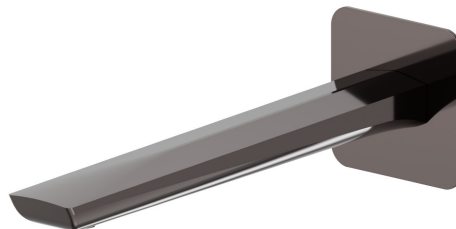

# DELTA ZERO

**72238.58.063**

Bec mural pour lavabo - finition PVD Gun Metal

Avec connexion 1/2". L=229 mm

SAVE  
WATER

PVD Gun Metal

## CARACTÉRISTIQUES

Matériau	<b>Laiton</b>
Technologie	<b>Save Water</b>
Installation	<b>Murale</b>
Bec	<b>Bec long</b>

## DESSIN TECHNIQUE

**DELTA ZERO**

**72238.58.063**

Bec mural pour lavabo - finition PVD Gun Metal

**FINITIONS DISPONIBLES**

---

**58.063**

PVD Gun Metal