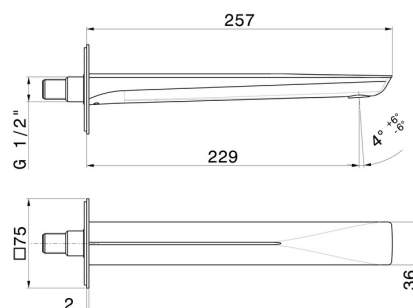

DELTA ZERO

72238.59.064

Bec mural pour lavabo - finition PVD Brushed Gun Metal

Avec connexion 1/2". L=229 mm

SAVE
WATER

PVD Brushed Gun Metal

CARACTÉRISTIQUES

Matériau	Laiton
Technologie	Save Water
Installation	Murale
Bec	Bec long

DESSIN TECHNIQUE

DELTA ZERO

72238.59.064

Bec mural pour lavabo - finition PVD Brushed Gun Metal

FINITIONS DISPONIBLES

59.064

PVD Brushed Gun Metal

01.014